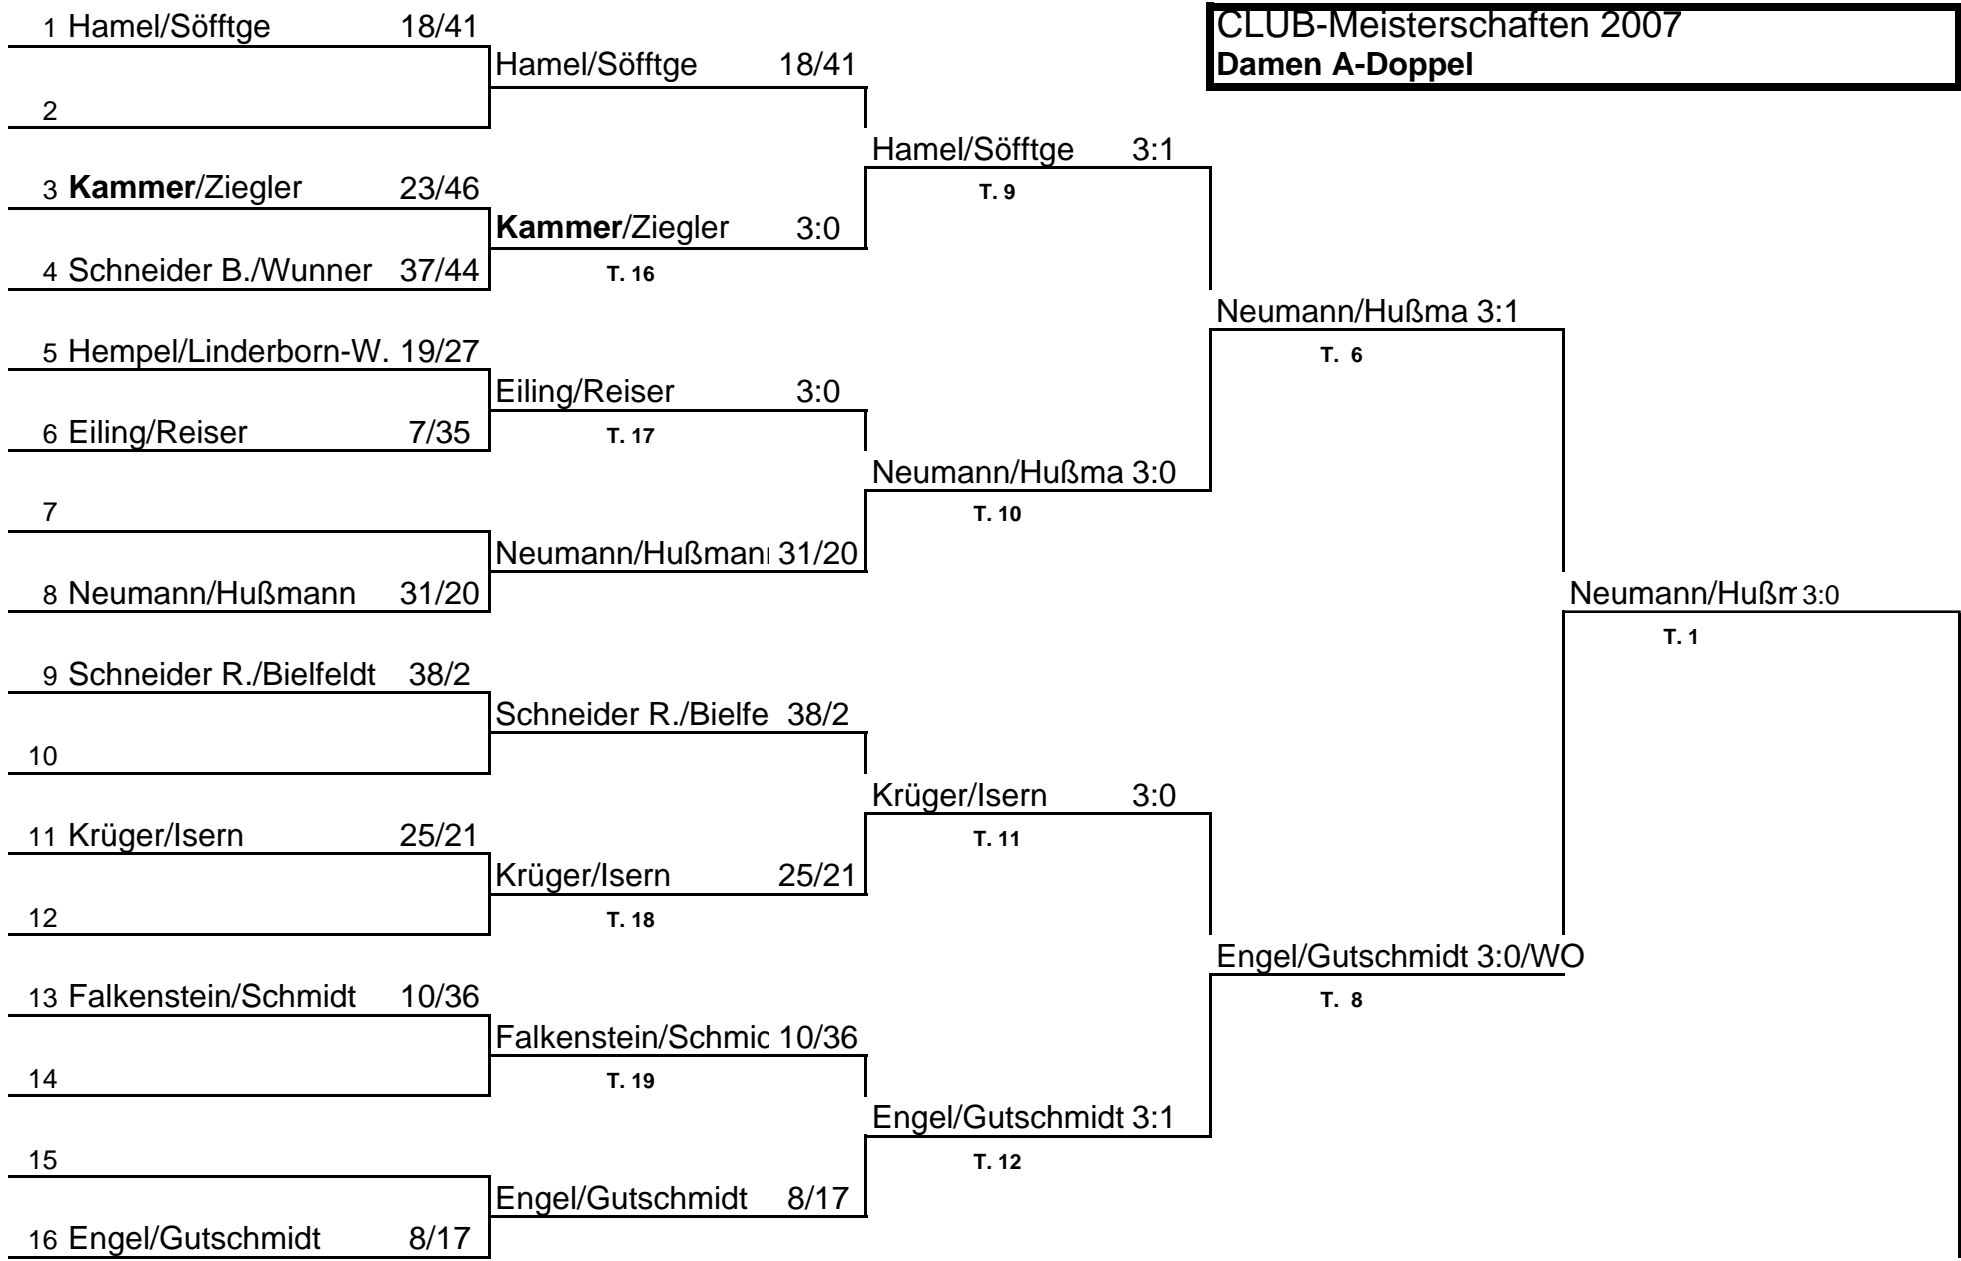

Letzte 32

Fr. 13.07. 20:15

Achtelfinale
Sa 14.07. 16:05

Viertelfinale
Sa 14.07. 16:55

Halbfinale
Sa 14.07. 17:45

**CLUB-Meisterschaften 2007
Damen A-Doppel**

Fr. 13.07. 20:15

Achtelfinale
Sa 14.07. 16:05

Viertelfinale
Sa 14.07. 16:55

Halbfinale
Sa 14.07. 17:45

**CLUB-Meisterschaften 2007
Damen A-Doppel**

17 Rauscher/Flemke	34/12	Rauscher/Flemke	34/12
18			
19 Strohmeier/Gorges	42/52	Strohmeier/Gorges	3:0
20 Schulze/Schön	40/39	T. 20	
21 Pahnke/Herrmann	33/53	Pahnke/Herrmann	3:0
22 Otten/Thies	32/43	T. 21	
23			
24 Albers/Zilch	1/48	Albers/Zilch	1/48
25 Falkowski/Lindner	11/28	Geist/Kahl	3:2
26 Geist/Kahl	13/22	T. 22	
27 Lantermann/Zehne	26/45	Lantermann/Zehne	3:2
28 Dohrenbusch/Matern	6/30	T. 23	
29 Zieher/Großfeld	47/15	Bank/Ernst	3:1
30 Bank/Ernst	50/9	T. 24	
31			
32 Blasberg/Gryza	3/16	Blasberg/Gryza	3/16

Rauscher/Flemke 3:0

T. 13

Rauscher/Flemke 3:2

T. 9

Albers/Zilch 3:0

T. 14

Geist/Kahl 3:1

T. 3