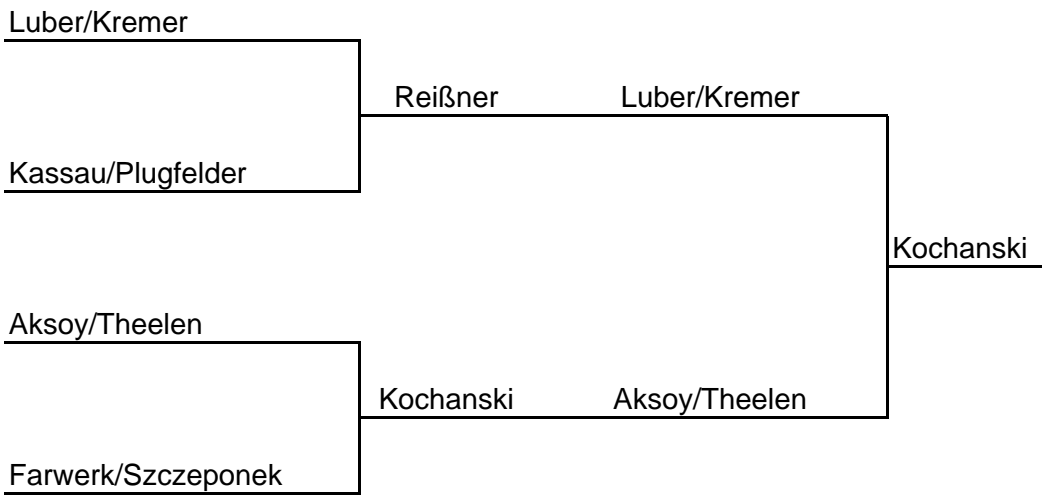

Werner Brigandt/Nabbefeld

Werner

Bank Hesping/Ossner

Krebs/Rücker

Göbel/Graul

Berge/Frehn

Hillar/Rößle

Kammer Krebs/Rücker

Kammer

Malcherek Hillar/Rößle

2:3

CLUB-Meisterschaften 2011
MIXED

Hauffe/Ströder

Günther Bison/Wenk

Bison/Wenk

3:2