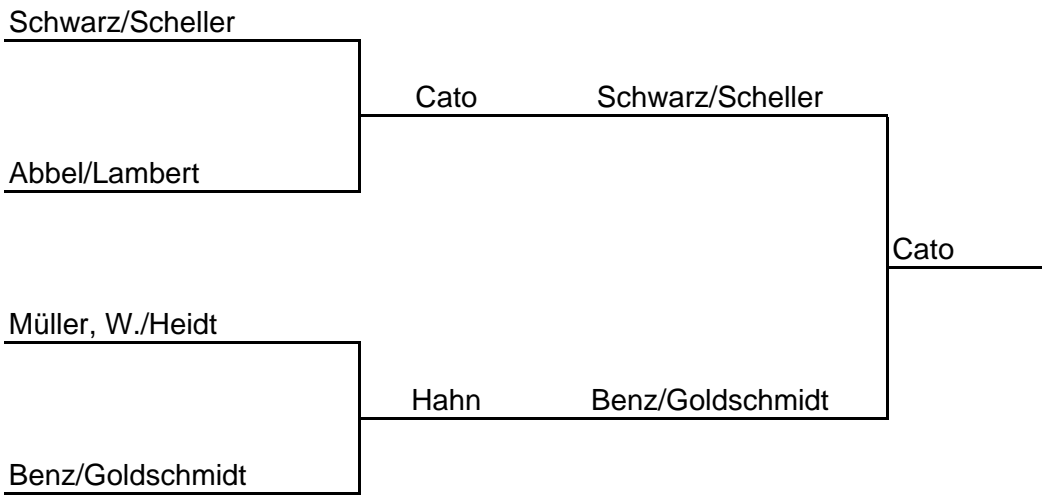

Werner Brigandt/Nabbefeld

Werner

Bank Hesping/Ossner

Krebs/Rücker

Göbel/Graul

Berge/Frehn

Hillar/Rößle

Kammer Krebs/Rücker

Kammer

Malcherek Hillar/Rößle

2:3

CLUB-Meisterschaften 2011
MIXED

Hauffe/Ströder

Günther Bison/Wenk

Bison/Wenk

3:2