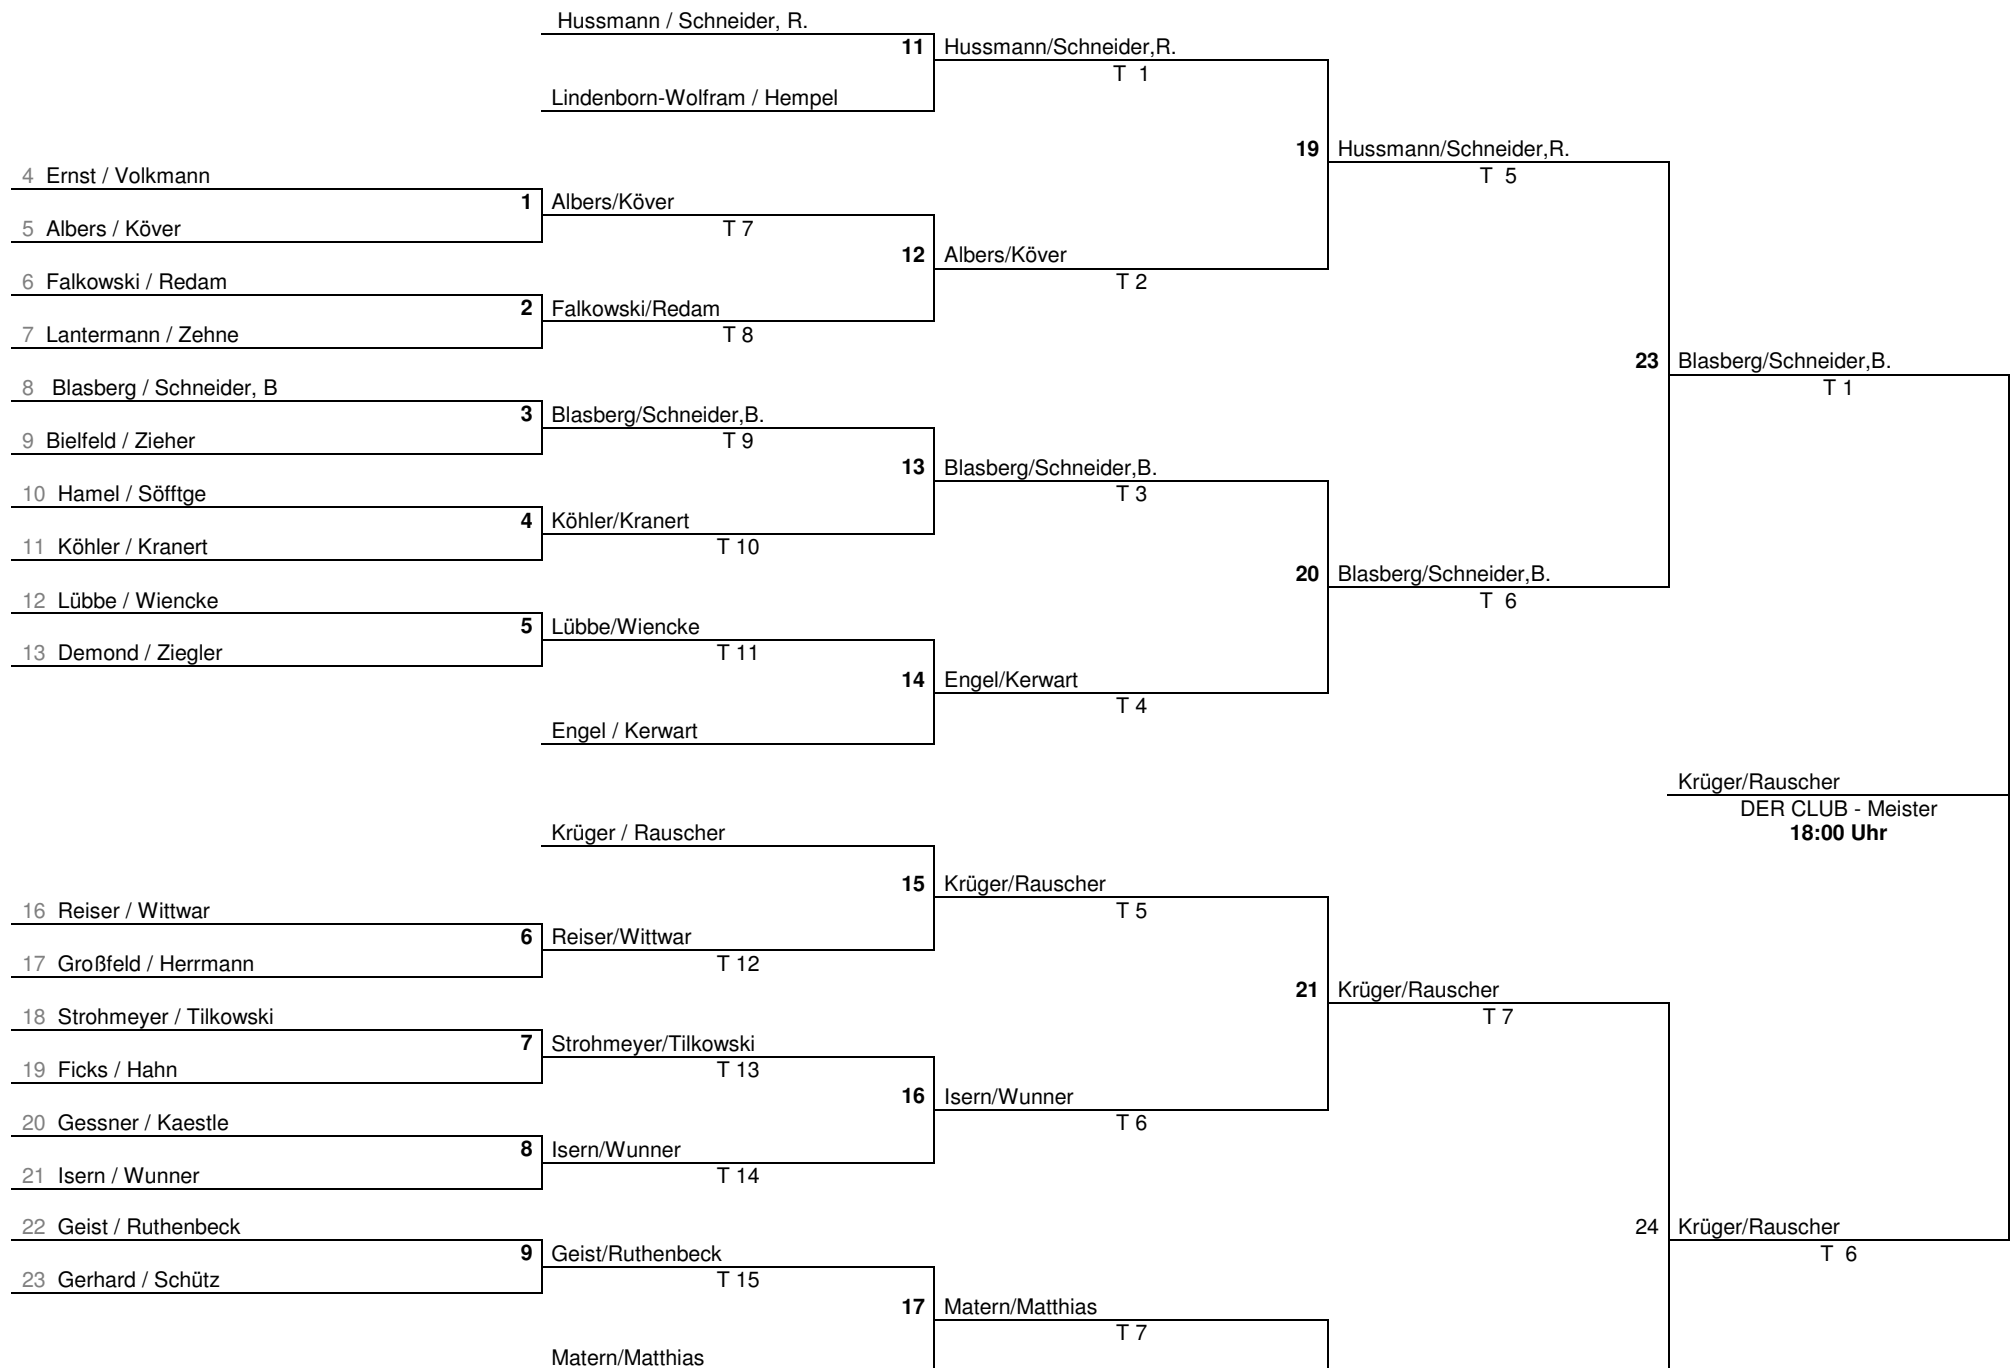

20:00 Uhr

21:00 Uhr

21:30 Uhr

16.07. 17:00 Uhr

26					22	Gryza/Kahl	
27	10	T 16		18	Gryza/Kahl	T 8	
							T 8