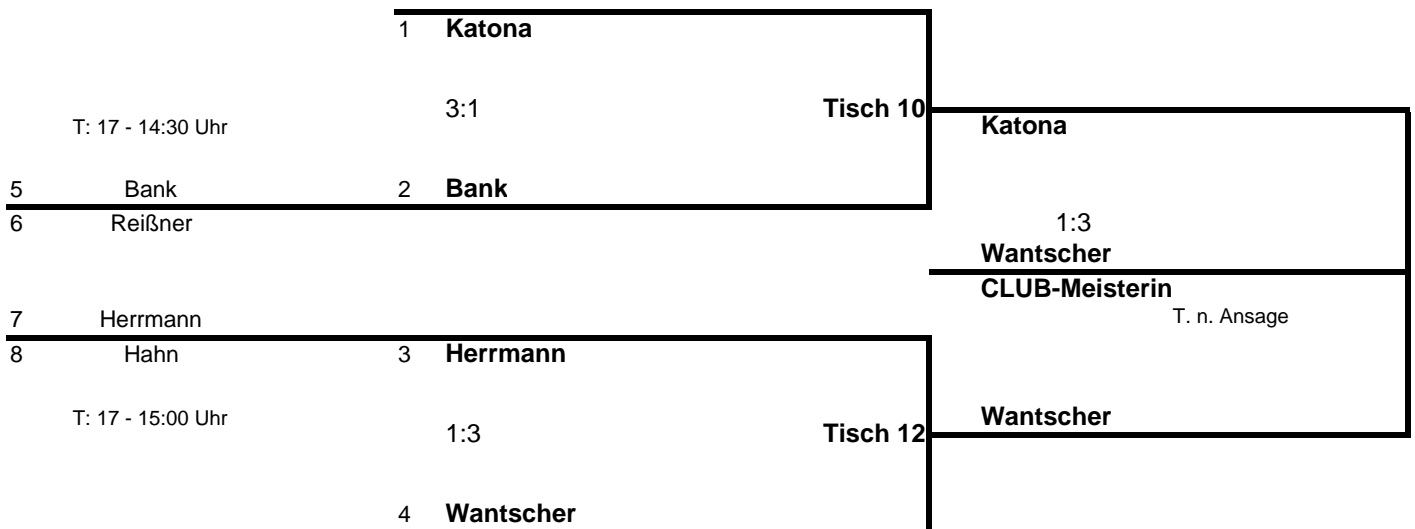

**Damen-Einzel
Endrunde B-Klasse**

Vorspiel
Samstag, 14:00/14:30 Uhr

Halbfinale
Samstag, 15:30 Uhr

Finale
Samstag 17:30 Uhr